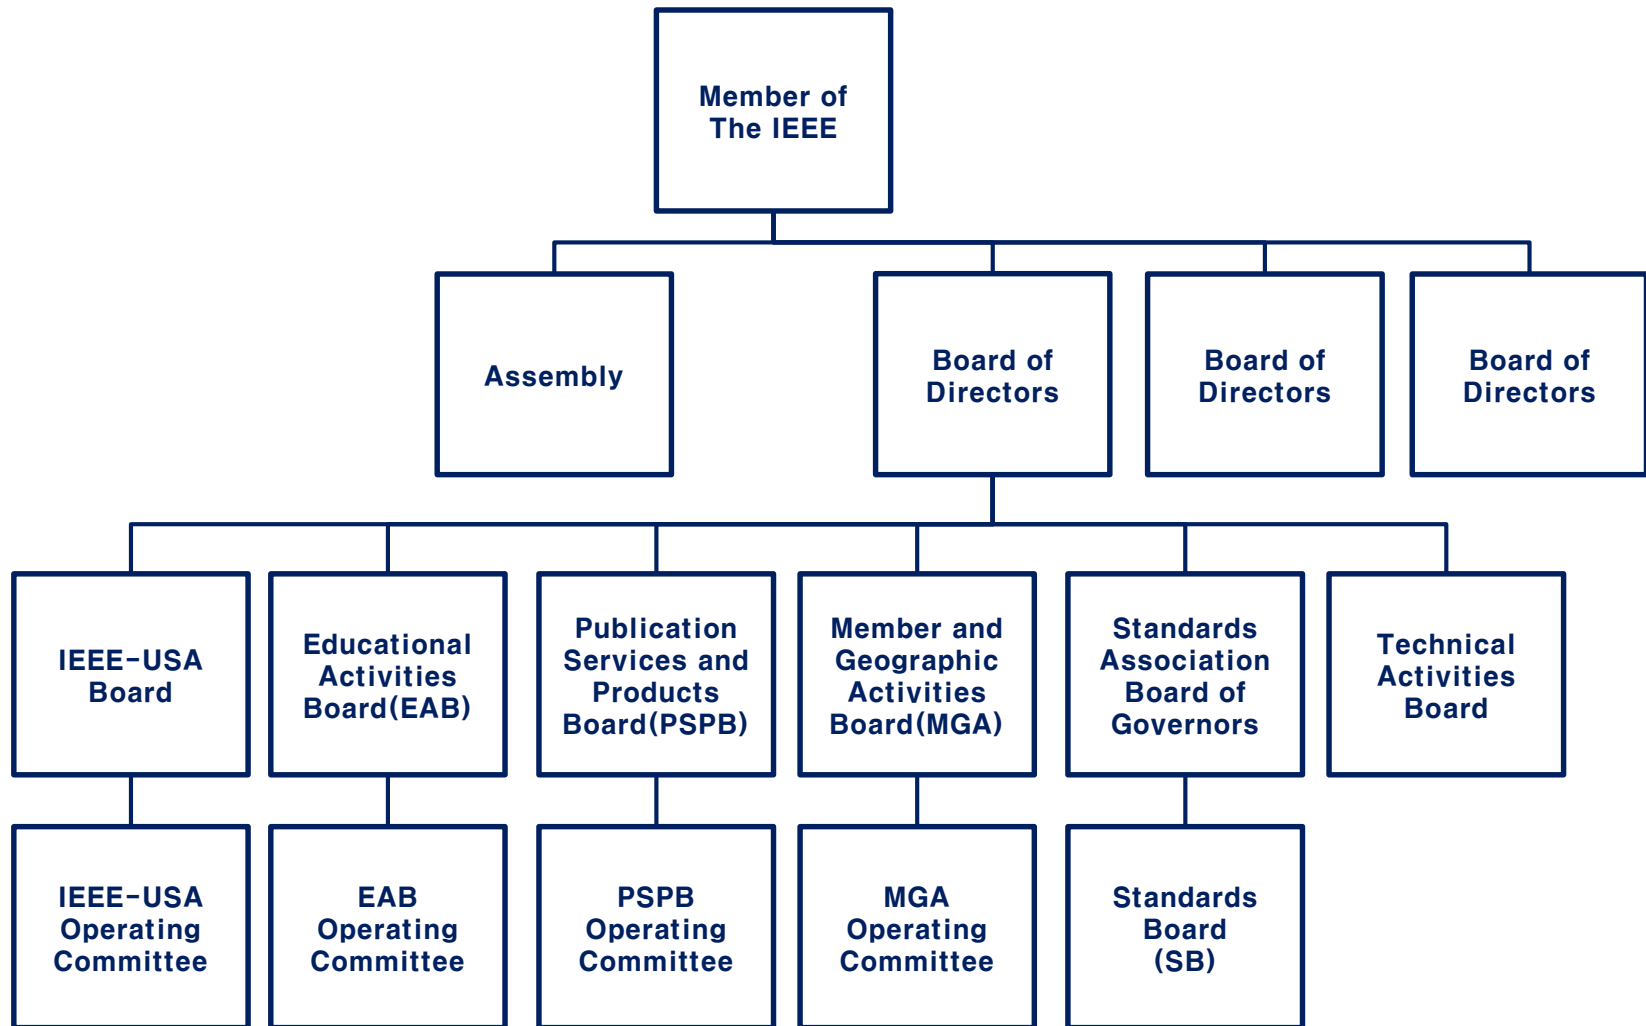

IEEE Structure

<IEEE 조직도>