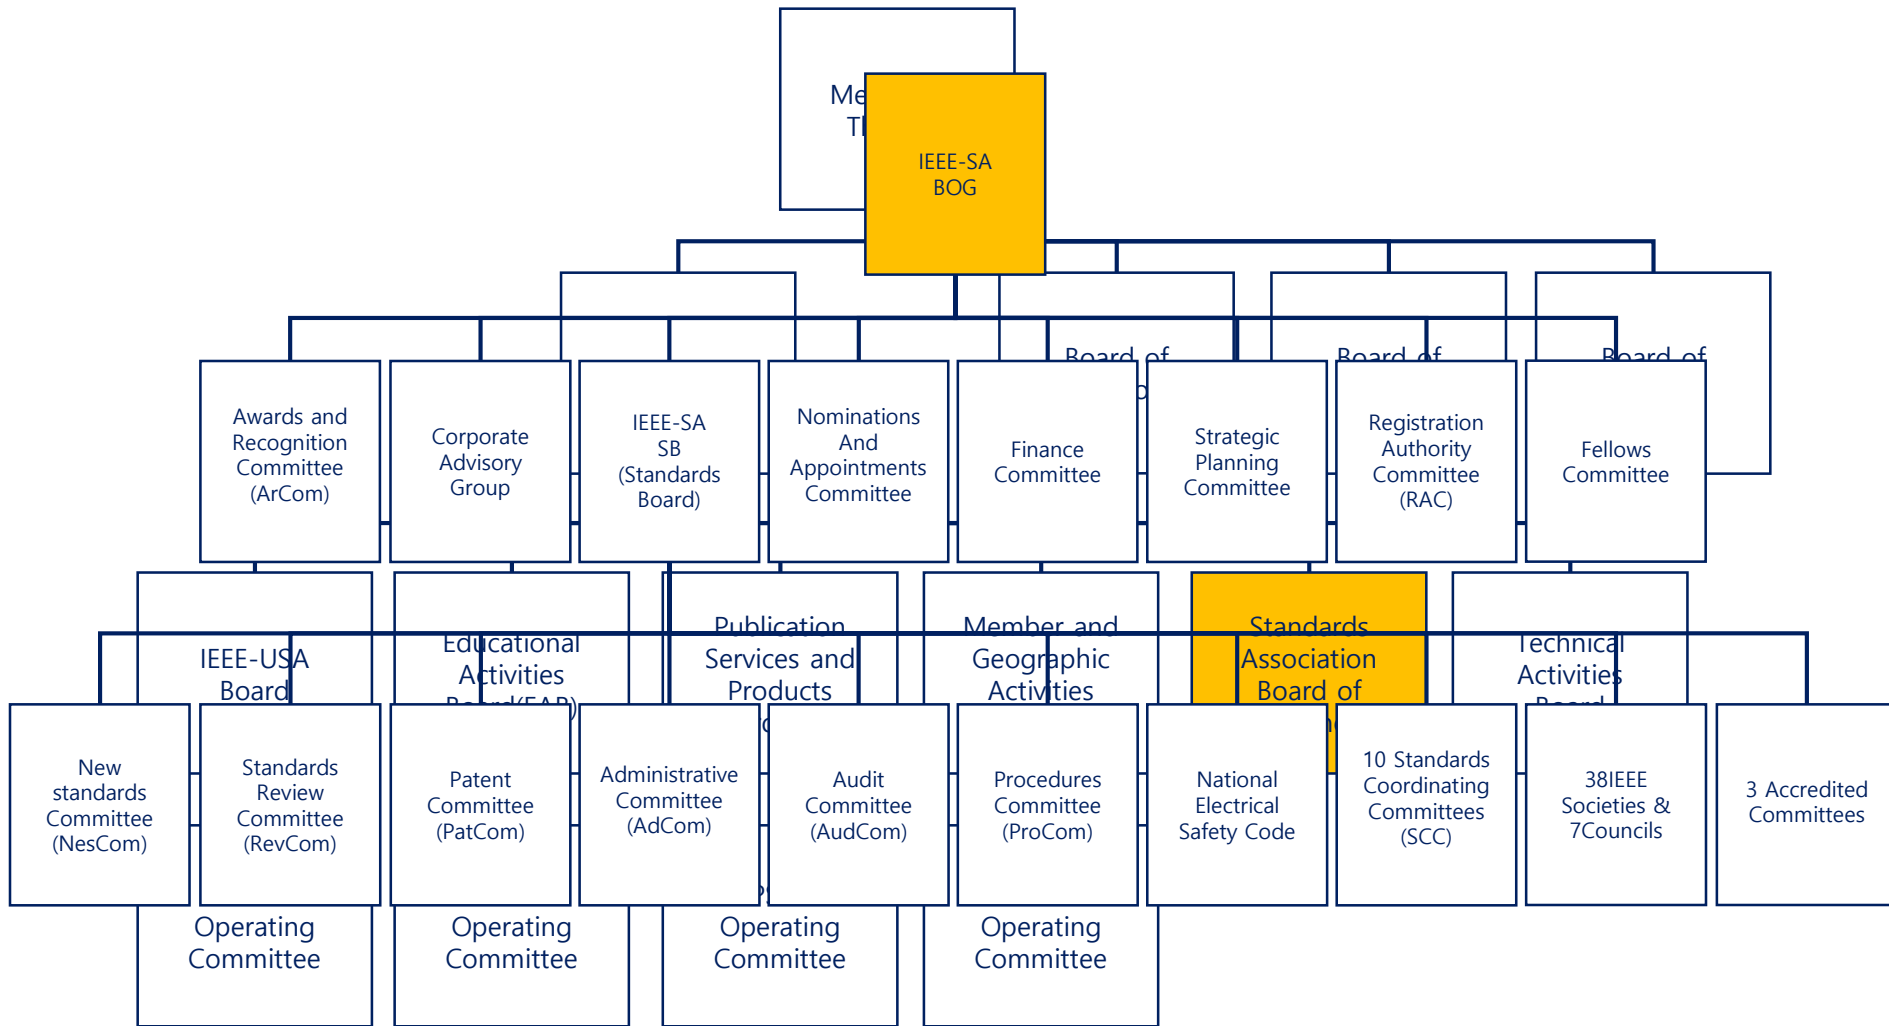

<IEEE 기관 현황>

- 전 세계 10개 권역(Region)에 331개의 지부(Section)가 설립되어 운영되고 있으며, 10개 기술분류를 구성하는 39개의 학회(Society) 및 7개의 기술 위원회(Technical Council)로 구성

IEEE Structure

<IEEE 조직도>

- IEEE를 이끌어가는 본질적이며 영구적인 원칙

- **인류에 대한 봉사** : 기술과 공학을 인류의 복리증진을 위해 사용하며, 전문 공학에 대한 대중의 인식과 이해 증진
- **글로벌 포커스** : 기술적인 활동과 공학적인 솔루션의 글로벌한 특성과 필요성을 후원과 포용
- **신뢰와 존경** : 모든 레벨에서의 각종 기부금이 귀중하다는 것을 널리 홍보하고, 위원들이 추진하고 봉사자들이 솔선수범하는 각종 지식 기반 프로젝트를 장려하며, 봉사자들과 IEEE 직원들간의 효율적인 파트너십 구축
- **전문가 양성과 지원** : 어떤 레벨, 어느 시점에서든 엔지니어와 과학자, 기술자들의 본질적인 활동인 교육을 장려하며, 이러한 교육이 학생들의 전문직을 양성하는 통로 역할
- **협력관계와 커뮤니티의 구축** : 기술 분야 전문가들로 구성된 타분야 및 동종 분야의 범세계적 커뮤니티들 사이에 상호 적극적이고 활발하며 정직한 정보가 교환되도록 장려함
- **프로정신(Professionalism)** : 공학자와 과학자들이 모범적인 윤리적 행동과 자원봉사 정신 때문에 존경받는 세계를 창조함
- **지적 활동** : 새로운 과학 기술의 발전과 양성을 통하여 미래 대비
- **동업자의 평가** : 인류 삶의 질을 증진시키기 위하여 비편파적인 정보를 사용함

IEEE 비전(Vision)

- “크고 대담한 목표”라는 비전은 기술전문가들의 노력을 하나로 통합하고, 봉사정신과 투명성을 바탕으로 기술한 비전에 대한 선언

- **IEEE의 궁극적 목표**

‘글로벌 기술 공동체 및 기술 전문가들에게 필수적인 존재’가 되고, 인류 여건을 개선하는데 있어 기술 및 기술 전문가들이 공헌한 기여에 대해 전 세계적으로 인정을 받음

- **IEEE의 3~5개년 목표**

IEEE SA Structure

<IEEE-SA 전체 조직도>

- IEEE-SA는 전세계 산업계, 행정기관 및 일반인들의 요구에 부응하는 표준 프로그램을 제공한다. IEEE-SA는 IEEE 내에서 뿐만 아니라 전세계적으로 이러한 표준 프로그램의 효율성과 우수성을 입증하는 일을 수행함
- 적합할 경우 IEEE-SA는 IEEE 활동 범위에 속하면서 관심이 있는 분야와 관련이 있는 표준을 작성하는 과정에서 전세계 표준화 그룹들과 협력함
- IEEE-SA가 표준을 승인한다는 것은 해당 표준 문서가 우수한 엔지니어링 활동과 부합된다고 생각한다는 것을 의미하며, 또한 실질적으로 이의 영향을 받는 산업계, 정부 및 일반인들을 대표하는 사람들이 공감한다는 것을 의미함
- IEEE-SA는 IEEE 이사회로부터 IEEE의 표준화 사업에 대해 권한을 부여 받은 기구이며, 다음과 같은 활동에 의해 이러한 임무를 수행하나 이에 국한하지는 않음
 - 필요한 표준을 적극적으로 개발하는 것을 권장한다. 예를 들면, IEEE-SA는 IEEE-SA BOG의 보조 심의회와 위원회의 세칙과 운영 매뉴얼에 명시되어 있는 정당한 처리 절차에 따라 광범위한 합의를 만들어내는 공개적이며 혁신적인 심의를 장려하는 일을 수행함
 - 해당 이해집단과 외부 기구에 참여함으로써 표준 개발 집단들의 능력을 함양시켜 나감
 - 표준 문제와 관련하여 외부 기구들을 상대로 IEEE를 대표한다. 여기에는 범위와 책임이 일치하는 다른 단체들의 활동에 협력하고 IEEE가 참여하는 것이 포함됨
 - 표준 문제와 관련하여 외부 기구에 참여할 외부 대표자들을 지명한다 (제7.1항 참조). IEEE-SA는 또한 IEEE의 표준 사업과 관련이 있는 문제를 주제로 하는 각종 회의와 대회에 대표단을 보내 연설하게 하고 표준 관련 문제를 주제로 하는 토론회에 토론자를 참석시킴